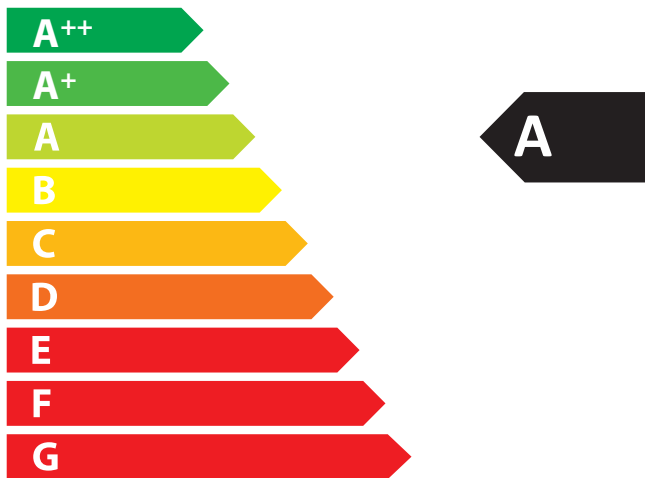

ENERG

енергия · ενεργεια

FOCUS - A.D.I.

BOAFOCUS - G20

7,0
kW

ENERGIA · ЕНЕРГИЯ · ΕΝΕΡΓΕΙΑ · ENERGIJA · ENERGY · ENERGIE · ENERGI

2015/1186

ENERG

енергия · ενεργεια

FOCUS - A.D.I.

BOAFOCUS - G25

7,0
kW

ENERGIA · ЕНЕРГИЯ · ΕΝΕΡΓΕΙΑ · ENERGIJA · ENERGY · ENERGIE · ENERGI

2015/1186

ENERG

енергия · ενέργεια